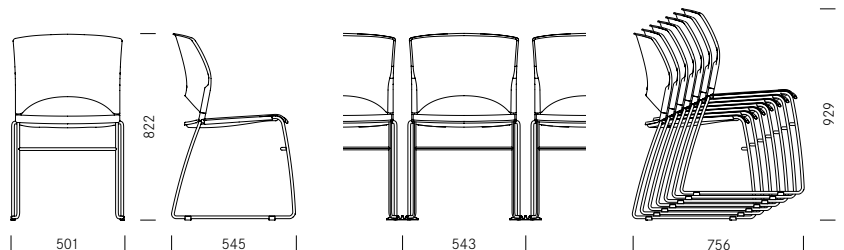

1_Masse Dimensions

2_Materialien Matériaux

Gestell Piétement

Stahl Acier

Sitz/Rücken Assise/dossier

Kunststoff Matière synthétique

Verchromt
Chromé

Schwarz Noir

Polster Rembourrage

Stoff Tissu

Leder Cuir

Event | Urban | Radio | Gaja Classic | Blazer

Scandinavian

Fame | Mood | Climatex Natura | Remix

Step Melange | Poseidon | Grain | Steelcut Trio

Decovin Nappa

3_Optionen Options

Sitz und Rücken Kunststoff, schwarz	Assise et dossier en matière synthétique noire	☒
Sitz gepolstert, Rücken Kunststoff schwarz	Assise rembourrée, dossier en matière synthétique noire	☒
Sitz und Rücken gepolstert	Assise et dossier rembourrée	☒
Schreibtisch rechts, nicht stapelbar	Tablette écrite droite, non empilable	☐
Buchablage, nicht stapelbar	Tablette porte-documents, non empilable	☐
Reihenverbinder	Élément de jonction	☐
Stapelwagen, für 35 Stühle	Diable d'empilage, pour 35 sièges	☐
Kunststoffgleiter für weiche Böden	Glisseurs en matière synthétique pour sols souples	☒
Filzgleiter für harte Böden	Glisseurs en feutre pour sols durs	☐

Standard Standard ☒
Optional En option ☐