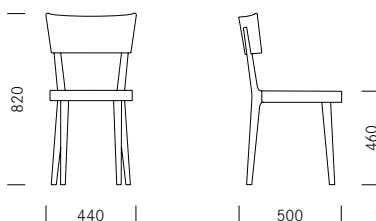

2_Material Matériau

Holz Bois

Buche schwarz
Hêtre noir

3_Optionen Options

Kunststoffgleiter für weiche Böden | Glisseurs en matière synthétique pour sols souples

Filz-Nagelgleiter | Glisseurs à clou avec feutre

Standard Standard
Optional En option