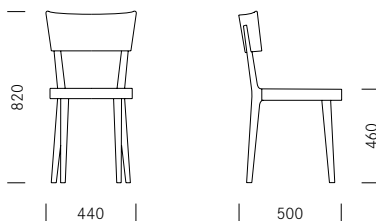

2_Material Materiaal

Wood Hout

Black beech
Zwart beuken

3_Options Opties

Plastic glides for soft floors Kunststofglijders voor zachte ondergrond

Felt glides for hard floors Viltglijders voor harde ondergrond

Standard Standaard
Optional Optioneel