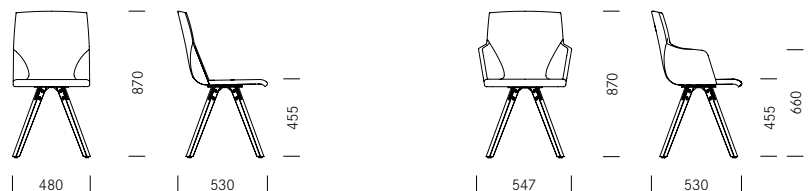

1_Dimensions Maten

Yara WL

Yara WL AL

2_Materials Materiaal

Wood Hout

Oak
Eiken

American walnut
Amerikaans noten

Upholstered Gestoffeerd

Fabric Stof

Leather Leer

Fabric Radio | Steelcut Trio 2 Stof Radio | Steelcut Trio 2

Leather Donna Leer Donna

Fabric Divina 3 Stof Divina 3

Leather Scandinavian Leer Scandinavian

Faux Decovin Nappa leather Kunstleer Decovin Nappa

Leather Montana Leer Montana

3_Options Opties

Universal plastic glides Universele kunststofglijders ☒

Felt base Viltglijders ☐

Fabric or leather supplied Stof of leer aangeleverd ☐

Oak frame Onderstel eiken ☒

American walnut frame Onderstel amerikaans noten ☐

Standard Standaard ☒
Optional Optioneel ☐