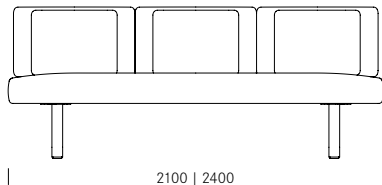

1_Dimensions Maten