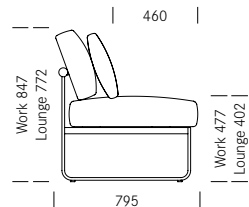

1_Dimensions Maten