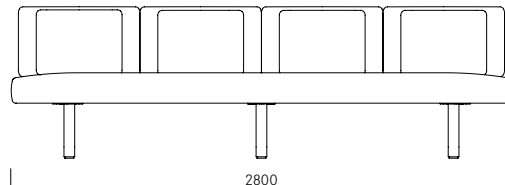

1_Dimensions Maten