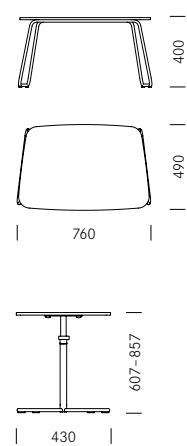

Sessel Fauteuil

De nos jours, un bureau n'est plus uniquement un lieu de travail, mais avant tout un lieu de rencontre qui favorise la communication et le partage des connaissances. Pablo convient particulièrement à l'aménagement de zones de rencontre et de retrait dans les bureaux modernes. Cette gamme de fauteuils rembourrés présente des lignes sculpturales, originales et attrayantes. Un revêtement bicolore est possible sur demande. Pablo est disponible en tant que canapé biplace, fauteuil et repose-pieds. Il peut être complété par une table basse et une table de travail. Pablo Modular permet en outre la configuration de groupes d'assise de pratiquement toutes les formes.

1_Masse Dimensions

Zweisitzer Canapé biplace

Sessel Fauteuil

Hocker Repose-pieds

Tische Tables

2_Materialien Matériaux

Tische Tables

Stahl Métal