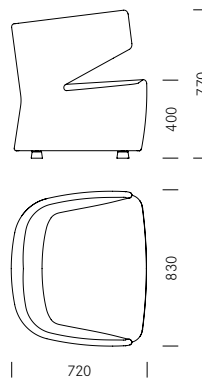

Sessel Fauteuil

De nos jours, un bureau n'est plus uniquement un lieu de travail, mais avant tout un lieu de rencontre qui favorise la communication et le partage des connaissances. Pablo convient particulièrement à l'aménagement de zones de rencontre et de retrait dans les bureaux modernes. Cette gamme de fauteuils rembourrés présente des lignes sculpturales, originales et attrayantes. Un revêtement bicolore est possible sur demande. Pablo est disponible en tant que canapé biplace, fauteuil et repose-pieds. Il peut être complété par une table basse et une table de travail. Pablo Modular permet en outre la configuration de groupes d'assise de pratiquement toutes les formes.

1_Masse Dimensions

Zweisitzer Canapé biplace

Sessel Fauteuil

Hocker Repose-pieds

Tische Tables

2_Materialien Matériaux

Tische Tables

Stahl Métal