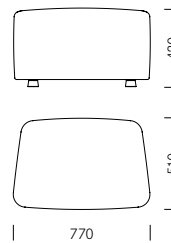

Sessel Fauteuil

De nos jours, un bureau n'est plus uniquement un lieu de travail, mais avant tout un lieu de rencontre qui favorise la communication et le partage des connaissances. Pablo convient particulièrement à l'aménagement de zones de rencontre et de retrait dans les bureaux modernes. Cette gamme de fauteuils rembourrés présente des lignes sculpturales, originales et attrayantes. Un revêtement bicolore est possible sur demande. Pablo est disponible en tant que canapé biplace, fauteuil et repose-pieds. Il peut être complété par une table basse et une table de travail. Pablo Modular permet en outre la configuration de groupes d'assise de pratiquement toutes les formes.

1_Masse Dimensions

Zweisitzer Canapé biplace

Sessel Fauteuil

Hocker Repose-pieds

Tische Tables

2_Materialien Matériaux

Tische Tables

Stahl Métal