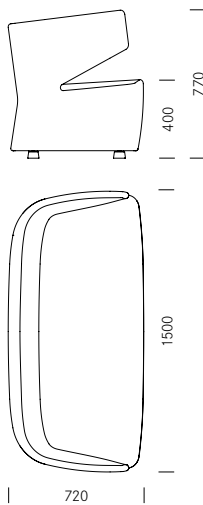

Sessel Fauteuil

De nos jours, un bureau n'est plus uniquement un lieu de travail, mais avant tout un lieu de rencontre qui favorise la communication et le partage des connaissances. Pablo convient particulièrement à l'aménagement de zones de rencontre et de retrait dans les bureaux modernes. Cette gamme de fauteuils rembourrés présente des lignes sculpturales, originales et attrayantes. Un revêtement bicolore est possible sur demande. Pablo est disponible en tant que canapé biplace, fauteuil et repose-pieds. Il peut être complété par une table basse et une table de travail. Pablo Modular permet en outre la configuration de groupes d'assise de pratiquement toutes les formes.

1_Masse Dimensions

Zweisitzer Canapé biplace

Sessel Fauteuil

Hocker Repose-pieds

Tische Tables

2_Materialien Matériaux

Tische Tables

Stahl Métal