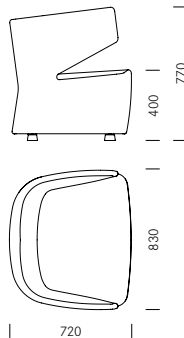

De nos jours, un bureau n'est plus uniquement un lieu de travail, mais avant tout un lieu de rencontre qui favorise la communication et le partage des connaissances. Pablo convient particulièrement à l'aménagement de zones de rencontre et de retrait dans les bureaux modernes. Cette gamme de fauteuils rembourrés présente des lignes sculpturales, originales et attrayantes. Un revêtement bicolore est possible sur demande. Pablo est disponible en tant que canapé biplace, fauteuil et repose-pieds. Il peut être complété par une table basse. Pablo Modular permet en outre la configuration de groupes d'assise de pratiquement toutes les formes.

**1\_Masse** Dimensions

**Zweisitzer**  
Canapé biplace

**Sessel**  
Fauteuil

**Hocker**  
Repose-pieds

**Tisch**  
Table

**2\_Materialien** Matériaux

**Tisch** Tables

**Stahl** Métal