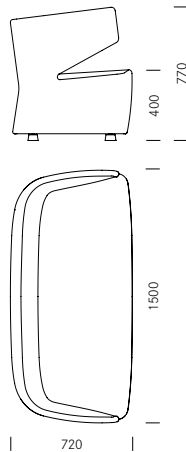

De nos jours, un bureau n'est plus uniquement un lieu de travail, mais avant tout un lieu de rencontre qui favorise la communication et le partage des connaissances. Pablo convient particulièrement à l'aménagement de zones de rencontre et de retrait dans les bureaux modernes. Cette gamme de fauteuils rembourrés présente des lignes sculpturales, originales et attrayantes. Un revêtement bicolore est possible sur demande. Pablo est disponible en tant que canapé biplace, fauteuil et repose-pieds. Il peut être complété par une table basse. Pablo Modular permet en outre la configuration de groupes d'assise de pratiquement toutes les formes.

**1\_Masse** Dimensions

**Zweisitzer**  
Canapé biplace

**Sessel**  
Fauteuil

**Hocker**  
Repose-pieds

**Tisch**  
Table

**2\_Materialien** Matériaux

**Tisch** Tables

**Stahl** Métal