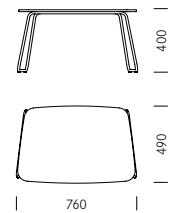

De nos jours, un bureau n'est plus uniquement un lieu de travail, mais avant tout un lieu de rencontre qui favorise la communication et le partage des connaissances. Pablo convient particulièrement à l'aménagement de zones de rencontre et de retrait dans les bureaux modernes. Cette gamme de fauteuils rembourrés présente des lignes sculpturales, originales et attrayantes. Un revêtement bicolore est possible sur demande. Pablo est disponible en tant que canapé biplace, fauteuil et repose-pieds. Il peut être complété par une table basse. Pablo Modular permet en outre la configuration de groupes d'assise de pratiquement toutes les formes.

**1\_Masse** Dimensions

**Zweisitzer**  
Canapé biplace

**Sessel**  
Fauteuil

**Hocker**  
Repose-pieds

**Tisch**  
Table

**2\_Materialien** Matériaux

**Tisch** Tables

**Stahl** Métal