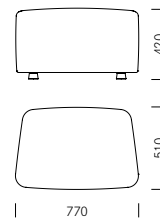

De nos jours, un bureau n'est plus uniquement un lieu de travail, mais avant tout un lieu de rencontre qui favorise la communication et le partage des connaissances. Pablo convient particulièrement à l'aménagement de zones de rencontre et de retrait dans les bureaux modernes. Cette gamme de fauteuils rembourrés présente des lignes sculpturales, originales et attrayantes. Un revêtement bicolore est possible sur demande. Pablo est disponible en tant que canapé biplace, fauteuil et repose-pieds. Il peut être complété par une table basse. Pablo Modular permet en outre la configuration de groupes d'assise de pratiquement toutes les formes.

**1\_Masse** Dimensions

**Zweisitzer**  
Canapé biplace

**Sessel**  
Fauteuil

**Hocker**  
Repose-pieds

**Tisch**  
Table

**2\_Materialien** Matériaux

**Tisch** Tables

**Stahl** Métal