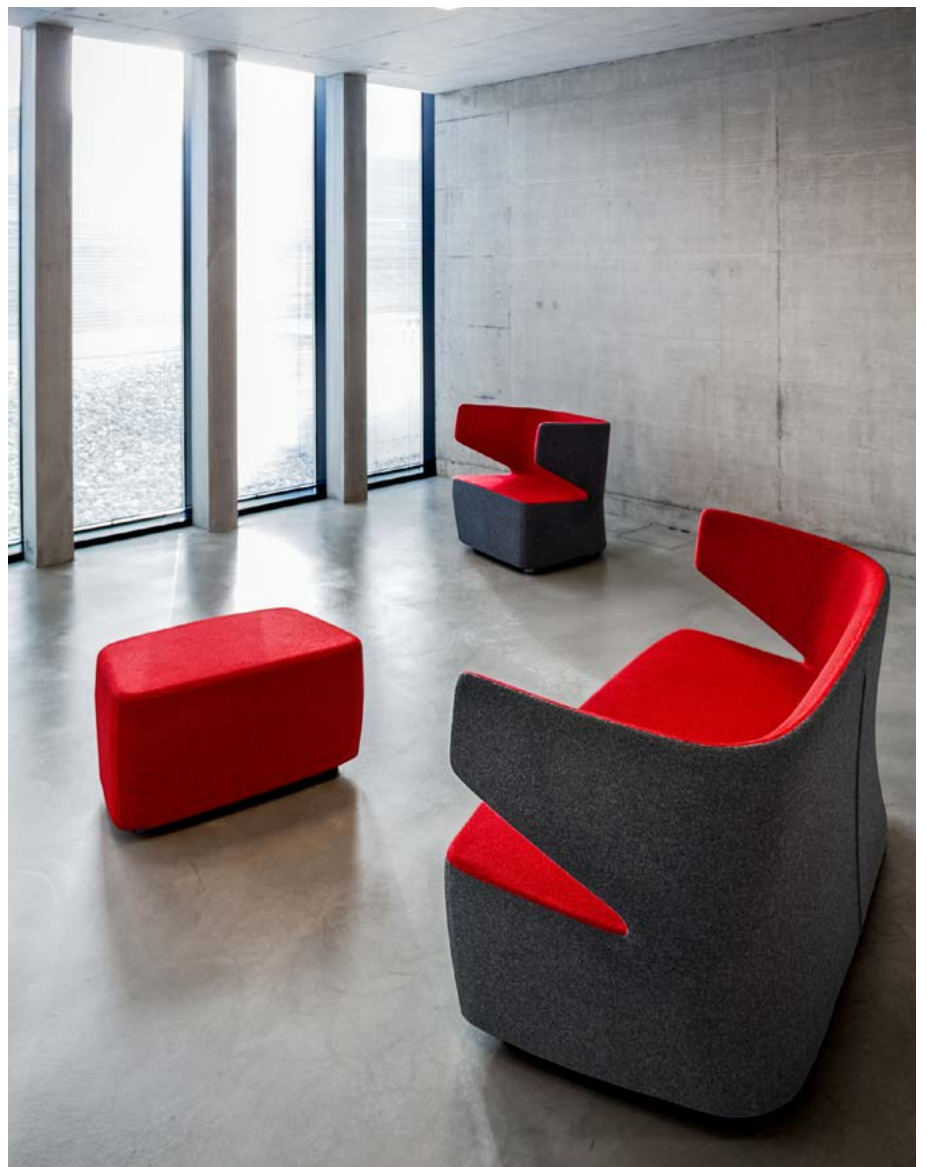

girsberger