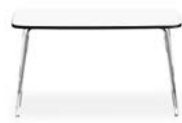

Pablo Soft
Design: Orlandini Design

Pablo Soft

Zweisitzer Canapé biplace

Sessel Fauteuil

Design:
Orlandini Design

Beistelltisch Table basse

Pablo Soft eignet sich speziell für die Einrichtung von Begegnungs- und Rückzugszonen im modernen Büro. Es verfügt über einen besonders weichen und komfortablen Polsteraufbau mit charakteristisch legerem Bezug und gezieltem Faltenwurf. Pablo Soft ist als Zweisitzer und Sessel Hocker erhältlich. Ergänzend ist ein Beistelltisch verfügbar.

Pablo convient particulièrement à l'aménagement de zones de rencontre et de retrait dans les bureaux modernes. Il dispose d'une superposition de mousses de rembourrage particulièrement moelleuse et confortable recouverte d'un revêtement caractéristique au drapé souple et précis. Pablo Soft est disponible en tant que canapé biplace et fauteuil. Il peut être complété par une table basse.

1_Masse Dimensions

Zweisitzer
Canapé biplace

Sessel
Fauteuil

Tisch
Table

2_Materialien Matériaux

Tische Tables

Stahl Métal

Vollkernplatten Stratifiés compact