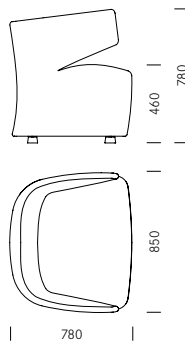

Pablo Soft
Design: Orlandini Design

Pablo Soft

Zweisitzer Canapé biplace

Sessel Fauteuil

Design:
Orlandini Design

Beistelltisch Table basse

Pablo Soft eignet sich speziell für die Einrichtung von Begegnungs- und Rückzugszonen im modernen Büro. Es verfügt über einen besonders weichen und komfortablen Polsteraufbau mit charakteristisch legerem Bezug und gezieltem Faltenwurf. Pablo Soft ist als Zweisitzer und Sessel Hocker erhältlich. Ergänzend ist ein Beistelltisch verfügbar.

Pablo convient particulièrement à l'aménagement de zones de rencontre et de retrait dans les bureaux modernes. Il dispose d'une superposition de mousses de rembourrage particulièrement moelleuse et confortable recouverte d'un revêtement caractéristique au drapé souple et précis. Pablo Soft est disponible en tant que canapé biplace et fauteuil. Il peut être complété par une table basse.

1_Masse Dimensions

Zweisitzer
Canapé biplace

Sessel
Fauteuil

Tisch
Table

2_Materialien Matériaux

Tische Tables

Stahl Métal

Vollkernplatten Stratifiés compact