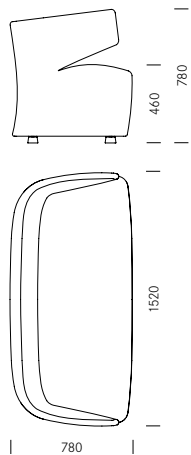

Pablo Soft
Design: Orlandini Design

Pablo Soft

Zweisitzer Canapé biplace

Sessel Fauteuil

Design:
Orlandini Design

Beistelltisch Table basse

Pablo Soft eignet sich speziell für die Einrichtung von Begegnungs- und Rückzugszonen im modernen Büro. Es verfügt über einen besonders weichen und komfortablen Polsteraufbau mit charakteristisch legerem Bezug und gezieltem Faltenwurf. Pablo Soft ist als Zweisitzer und Sessel Hocker erhältlich. Ergänzend ist ein Beistelltisch verfügbar.

Pablo convient particulièrement à l'aménagement de zones de rencontre et de retrait dans les bureaux modernes. Il dispose d'une superposition de mousses de rembourrage particulièrement moelleuse et confortable recouverte d'un revêtement caractéristique au drapé souple et précis. Pablo Soft est disponible en tant que canapé biplace et fauteuil. Il peut être complété par une table basse.

1_Masse Dimensions

Zweisitzer
Canapé biplace

Sessel
Fauteuil

Tisch
Table

2_Materialien Matériaux

Tische Tables

Stahl Métal

Vollkernplatten Stratifiés compact