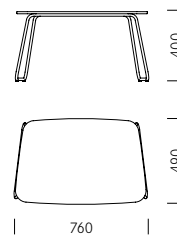

Pablo Soft
Design: Orlandini Design

Pablo Soft

Zweisitzer Canapé biplace

Sessel Fauteuil

Design:
Orlandini Design

Beistelltisch Table basse

Pablo Soft eignet sich speziell für die Einrichtung von Begegnungs- und Rückzugszonen im modernen Büro. Es verfügt über einen besonders weichen und komfortablen Polsteraufbau mit charakteristisch legerem Bezug und gezieltem Faltenwurf. Pablo Soft ist als Zweisitzer und Sessel Hocker erhältlich. Ergänzend ist ein Beistelltisch verfügbar.

Pablo convient particulièrement à l'aménagement de zones de rencontre et de retrait dans les bureaux modernes. Il dispose d'une superposition de mousses de rembourrage particulièrement moelleuse et confortable recouverte d'un revêtement caractéristique au drapé souple et précis. Pablo Soft est disponible en tant que canapé biplace et fauteuil. Il peut être complété par une table basse.

1_Masse Dimensions

Zweisitzer
Canapé biplace

Sessel
Fauteuil

Tisch
Table

2_Materialien Matériaux

Tische Tables

Stahl Métal

Vollkernplatten Stratifiés compact