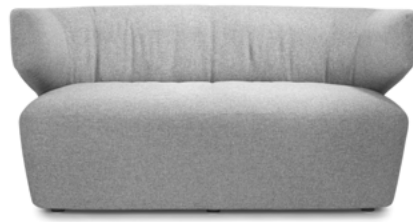

Pablo Soft
Design: Orlandini Design

Pablo Soft

Zweisitzer Canapé biplace

Sessel Fauteuil

Design:
Orlandini Design

Hocker Repose-pieds

Beistelltisch Table basse

Pablo Soft eignet sich speziell für die Einrichtung von Begegnungs- und Rückzugszonen im modernen Büro. Es verfügt über einen besonders weichen und komfortablen Polsteraufbau mit charakteristisch legerem Bezug und gezieltem Faltenwurf. Pablo Soft ist als Zweisitzer, Sessel und Hocker erhältlich. Ergänzend ist ein Beistelltisch verfügbar. Mit Pablo Soft Modular können darüber hinaus unterschiedlichste Sitzlandschaften in nahezu jeder Form gebildet werden.

Pablo convient particulièrement à l'aménagement de zones de rencontre et de retrait dans les bureaux modernes. Il dispose d'une superposition de mousses de rembourrage particulièrement moelleuse et confortable recouverte d'un revêtement caractéristique au drapé souple et précis. Pablo Soft est disponible en tant que canapé biplace, fauteuil et repose-pieds. Il peut être complété par une table basse. Pablo Soft Modular permet en outre la configuration de groupes d'assise de pratiquement toutes les formes.

1_Masse Dimensions

Zweisitzer
Canapé biplace

Sessel
Fauteuil

Hocker
Repose-pieds

Tische
Tables

2_Materialien Matériaux

Tische Tables

Stahl Métal

Vollkernplatten Stratifiés compact

Verchromt
Chromé

Schwarz
Noir RAL 9005
Weiss
Blanc RAL 9010

Polster Rembourrage

Stoff Tissu

Leder Cuir

Urban | Radio | Blazer | Mood | Climatex Natura

Scandinavian | Donna | Montana