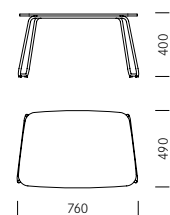

Pablo convient particulièrement à l'aménagement de zones de rencontre et de retrait dans les bureaux modernes. Il dispose d'une superposition de mousses de rembourrage particulièrement moelleuse et confortable recouverte d'un revêtement caractéristique au drapé souple et précis. Pablo Soft est disponible en tant que canapé biplace, fauteuil et repose-pieds. Il peut être complété par une table basse. Pablo Soft Modular permet en outre la configuration de groupes d'assise de pratiquement toutes les formes.

1_Masse Dimensions

Zweisitzer
Canapé biplace

Sessel
Fauteuil

Hocker
Repose-pieds

Tische
Tables

2_Materialien Matériaux

Tische Tables

Stahl Métal