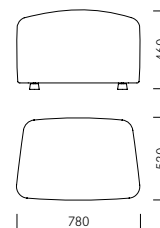

Pablo convient particulièrement à l'aménagement de zones de rencontre et de retrait dans les bureaux modernes. Il dispose d'une superposition de mousses de rembourrage particulièrement moelleuse et confortable recouverte d'un revêtement caractéristique au drapé souple et précis. Pablo Soft est disponible en tant que canapé biplace, fauteuil et repose-pieds. Il peut être complété par une table basse. Pablo Soft Modular permet en outre la configuration de groupes d'assise de pratiquement toutes les formes.

1_Masse Dimensions

Zweisitzer
Canapé biplace

Sessel
Fauteuil

Hocker
Repose-pieds

Tische
Tables

2_Materialien Matériaux

Tische Tables

Stahl Métal