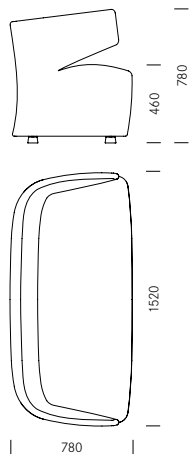

Pablo convient particulièrement à l'aménagement de zones de rencontre et de retrait dans les bureaux modernes. Il dispose d'une superposition de mousses de rembourrage particulièrement moelleuse et confortable recouverte d'un revêtement caractéristique au drapé souple et précis. Pablo Soft est disponible en tant que canapé biplace, fauteuil et repose-pieds. Il peut être complété par une table basse. Pablo Soft Modular permet en outre la configuration de groupes d'assise de pratiquement toutes les formes.

1_Masse Dimensions

Zweisitzer
Canapé biplace

Sessel
Fauteuil

Hocker
Repose-pieds

Tische
Tables

2_Materialien Matériaux

Tische Tables

Stahl Métal