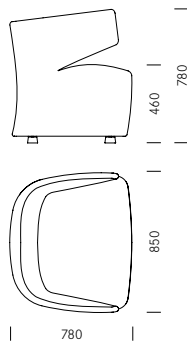

Pablo convient particulièrement à l'aménagement de zones de rencontre et de retrait dans les bureaux modernes. Il dispose d'une superposition de mousses de rembourrage particulièrement moelleuse et confortable recouverte d'un revêtement caractéristique au drapé souple et précis. Pablo Soft est disponible en tant que canapé biplace, fauteuil et repose-pieds. Il peut être complété par une table basse. Pablo Soft Modular permet en outre la configuration de groupes d'assise de pratiquement toutes les formes.

1_Masse Dimensions

Zweisitzer
Canapé biplace

Sessel
Fauteuil

Hocker
Repose-pieds

Tische
Tables

2_Materialien Matériaux

Tische Tables

Stahl Métal