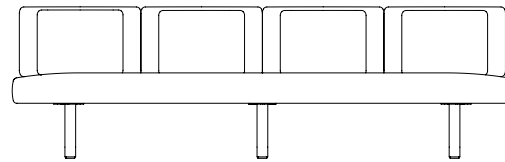

### Joline 210

Design:  
Mathias Seiler

Das Dining Sofa Joline bringt aussergewöhnlichen Sitzkomfort an den Esstisch und ermöglicht so langes, komfortables Beisammensein am Tisch über die Essenszeit hinaus. Als charakteristisches Designelement stützt die Holzreling die Rückenkissen, bildet eine horizontale Linie und gewährt dadurch eine attraktive Rückansicht. Die zusätzlichen losen Kissen bieten noch mehr Komfort beim Zurücklehnen und ermöglichen individuelle Material- und Farbkombinationen. Joline ist in drei Längen erhältlich. Die Holzreling ist wahlweise in Eiche natur oder Buche schwarz gebeizt verfügbar; das Gestell aus Flachstahl ist anthrazitgrau matt beschichtet, verchromt oder vernickelt.

### Joline 240

La banquette Joline offre un confort d'assise exceptionnel à la table à manger et permet ainsi de longs moments de convivialité qui se prolongent bien au-delà de la durée du repas. La barre de support du dossier en bois, une caractéristique de conception unique, maintient les coussins et constitue une ligne horizontale assurant une vue arrière attrayante. Des coussins amovibles additionnels accroissent le confort en position adossée et autorisent des combinaisons individuelles de matériaux et de coloris. Joline est disponible en 3 longueurs. La barre de soutien du dossier en bois se décline en chêne naturel ou en hêtre teinté noir, le piétement en acier plat est laqué époxy anthracite mat, chromé ou nickelé.

## 1\_Masse Dimensions

2100 | 2400

2800

460

847

477

795