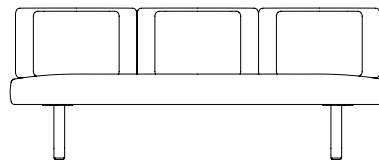

### Joline 210

Design:  
Mathias Seiler

Das Dining Sofa Joline bringt aussergewöhnlichen Sitzkomfort an den Esstisch und ermöglicht so langes, komfortables Beisammensein am Tisch über die Essenszeit hinaus. Als charakteristisches Designelement stützt die Holzreling die Rückenkissen, bildet eine horizontale Linie und gewährt dadurch eine attraktive Rückansicht. Die zusätzlichen losen Kissen bieten noch mehr Komfort beim Zurücklehnen und ermöglichen individuelle Material- und Farbkombinationen. Joline ist in drei Längen erhältlich. Die Holzreling ist wahlweise in Eiche natur oder Buche schwarz gebeizt verfügbar; das Gestell aus Flachstahl ist anthrazitgrau matt beschichtet, verchromt oder vernickelt.

### Joline 240

La banquette Joline offre un confort d'assise exceptionnel à la table à manger et permet ainsi de longs moments de convivialité qui se prolongent bien au-delà de la durée du repas. La barre de support du dossier en bois, une caractéristique de conception unique, maintient les coussins et constitue une ligne horizontale assurant une vue arrière attrayante. Des coussins amovibles additionnels accroissent le confort en position adossée et autorisent des combinaisons individuelles de matériaux et de coloris. Joline est disponible en 3 longueurs. La barre de soutien du dossier en bois se décline en chêne naturel ou en hêtre teinté noir, le piétement en acier plat est laqué époxy anthracite mat, chromé ou nickelé.

## 1\_Masse Dimensions

2100 | 2400

2800

460

847

477

795