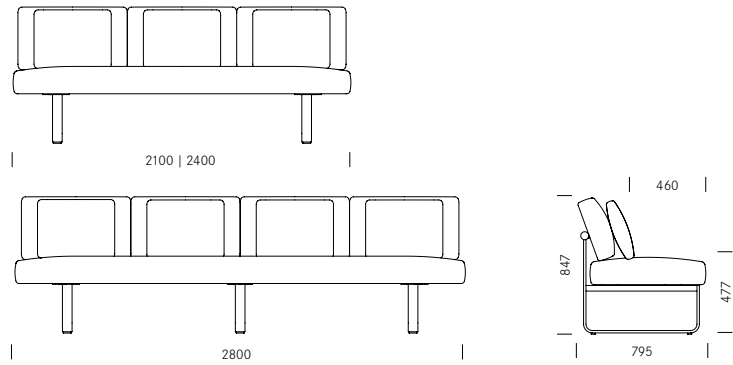

1_Masse Dimensions