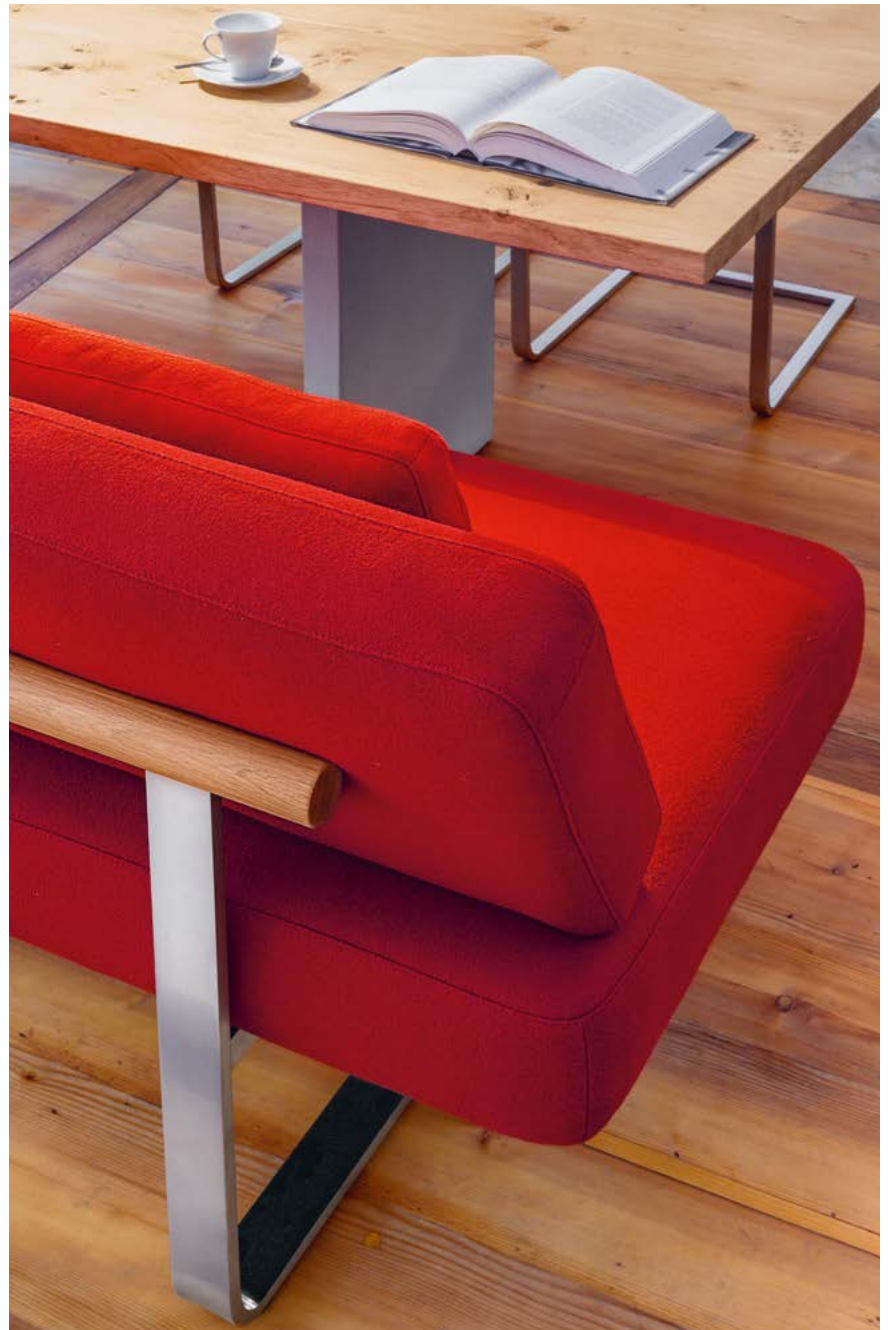

girsberger