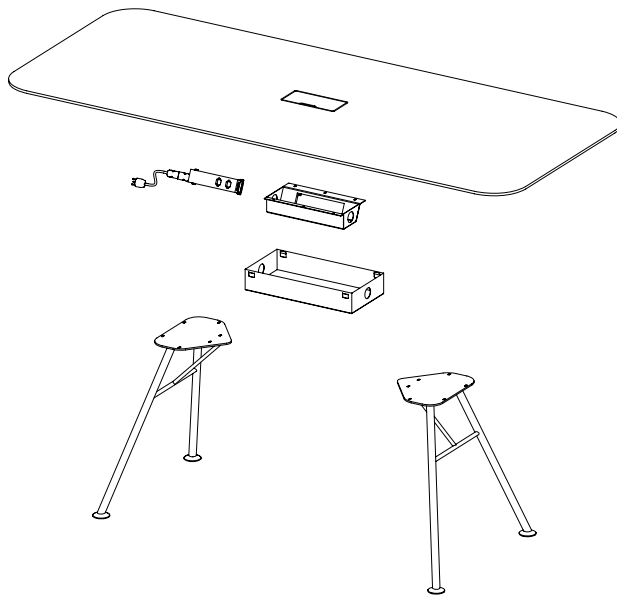

### 4\_Accessories Toebehoren

Power socket, 230V, RJ45, for data box Stekkerdoos, 230V, RJ45, voor mediabox	<input type="radio"/>
Horizontal cable tray, 500 mm Kabelgoot horizontaal, zwart, 500 mm	<input type="radio"/>
Cable duct segment, 500 mm Kabelkanaal segment, 500 mm	<input type="radio"/>
Vertical cable conduit Kabelgoot	<input type="radio"/>

Standard Standaard   
Optional Optioneel

Oval table Ovale tafel

Oval table high Ovale tafel hoog

Table sizes, rectangular shaped  
Tafel grootte, rechthoekig

Table sizes, oval  
Tafel grootte, ovaal

Size of rectangular table excludes corner radius  
Afmeting rechthoekig tafelblad is exclusief de afgeronde hoek