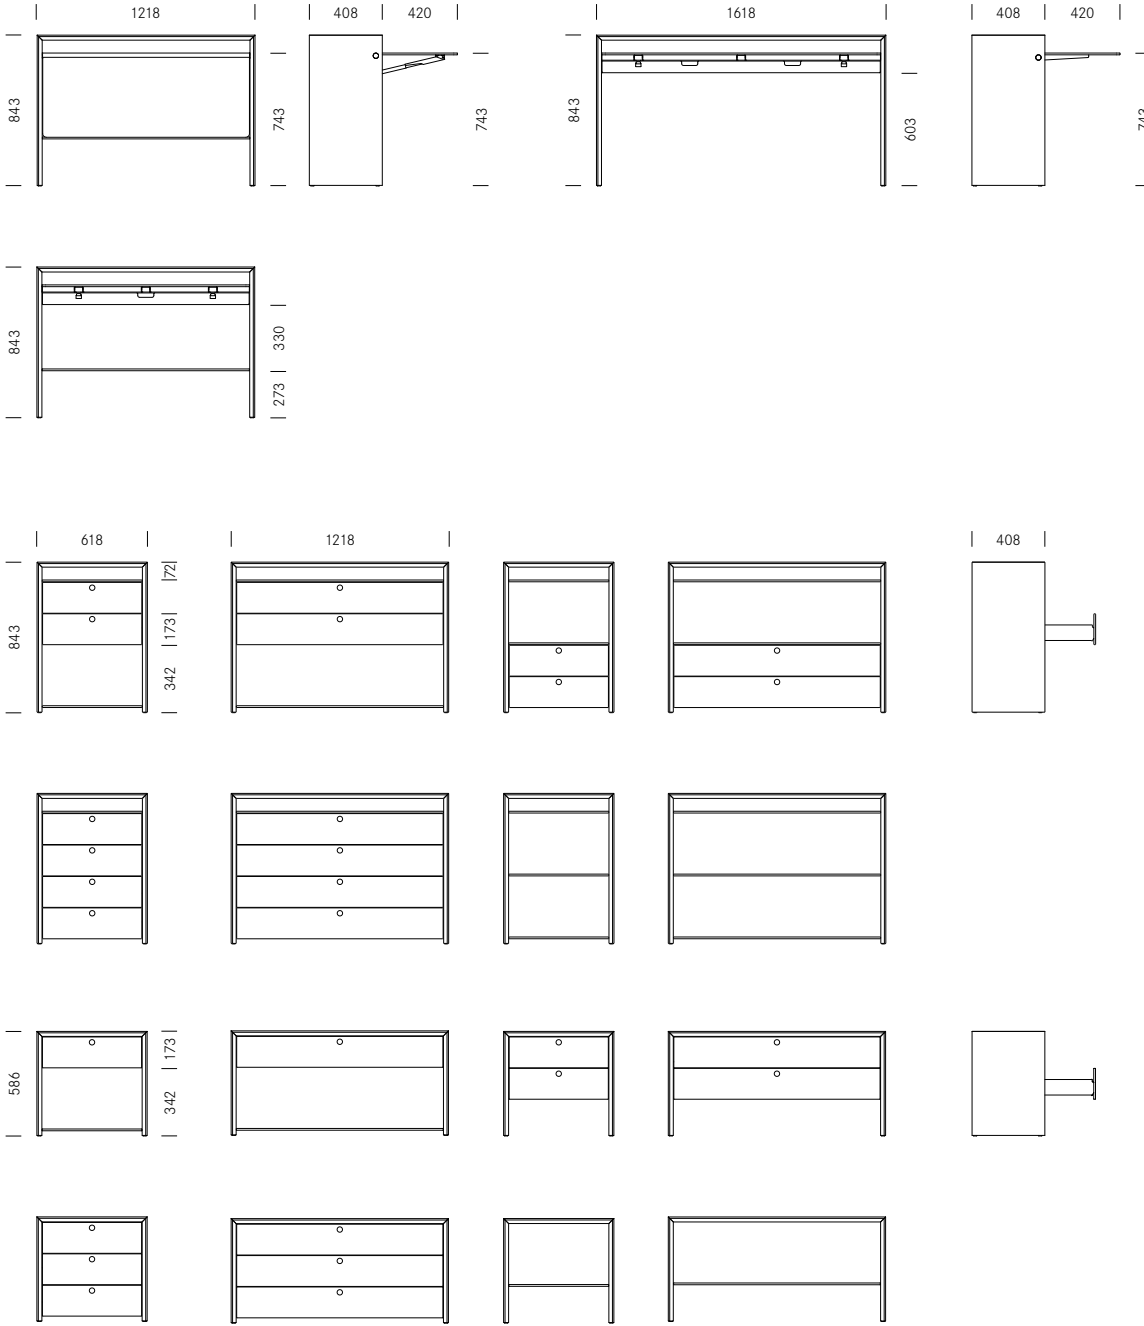

La Punt
Homeoffice
Design: Mathias Seiler

La Punt

Design:
Mathias Seiler

Arbeitsstisch 122 Table de travail 122

Mit La Punt werden auf platzsparende Weise Anforderungen erfüllt, die ein professionelles Arbeiten zuhause am Bildschirm erfordert. Im Kern handelt es sich um eine brückenartige Massivholzkonzole, die über eine klappbare Arbeitsfläche verfügt. Dank dieser findet La Punt in jeder Wohnung Platz und ist nicht zuletzt aufgrund seiner Massivholzbauweise ein Arbeitsmöbel, welches sich perfekt in Wohnumgebungen einfügt. Eine Elektrifizierung ist dank einer klappbaren Kabelwanne gewährleistet. Für eine kippssichere Funktion werden die Arbeitstische mit zwei Schrauben an der Wand gesichert. Für eine kippssichere freie Positionierung im Raum können die Arbeitstische mit Gegengewichten bestellt werden. Optional sind auch Ausführungen mit fixen, nicht klappbaren Arbeitstablaren erhältlich – wahlweise mit oder ohne klappbare Kabelwanne. Ergänzend stehen verschiedene Sideboards und Highboards zur Verfügung, mit denen sich individuelle Arbeitsplatzlösungen kombinieren lassen. Die Schubladenfronten und Regalböden bestehen aus einer dünnen Vollkernplatte. Optional verfügen sie über eine Fenix Beschichtung, einem matten Nanotech-Material, das der Oberfläche einen edlen und samtigen Touch verleiht.

1_Masse Dimensions

Element Éléments	Breite Largeur	Tiefe Profondeur	Höhe Hauteur
Arbeitsstisch Table de travail	122 162 cm	41 (83) cm	84 cm
Highboard Highboard	62 122 cm	41 cm	84 cm
Sideboard Sideboard	62 122 cm	41 cm	58 cm

Standard Standard
Optional En option

Sideboard 62

Sideboard 122

Highboard 62

Highboard 122

Girsberger AG, Bützberg, CH
 Girsberger GmbH, Wien, A
 Girsberger France, Paris, F
 Girsberger GmbH, Endingen, D
 Girsberger Benelux BV, Naarden - Vesting, NL
 Tuna Girsberger Tic. AS Silivri, TR