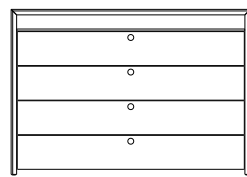

Working table Werktafel

Highboard

Sideboard