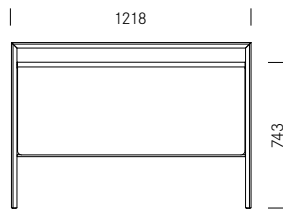

Working table Werktafel