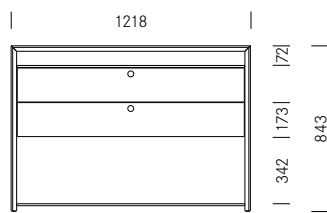

Working table Werktafel

Highboard

Sideboard