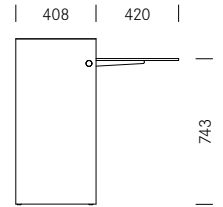

Working table Werktafel