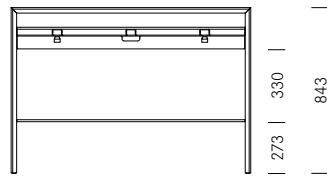

Working table Werktafel