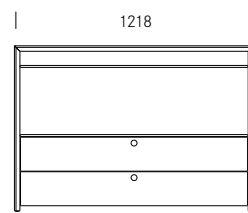

Working table Werktafel

Highboard

Sideboard