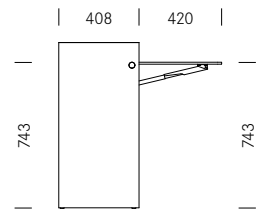

Working table Werktafel