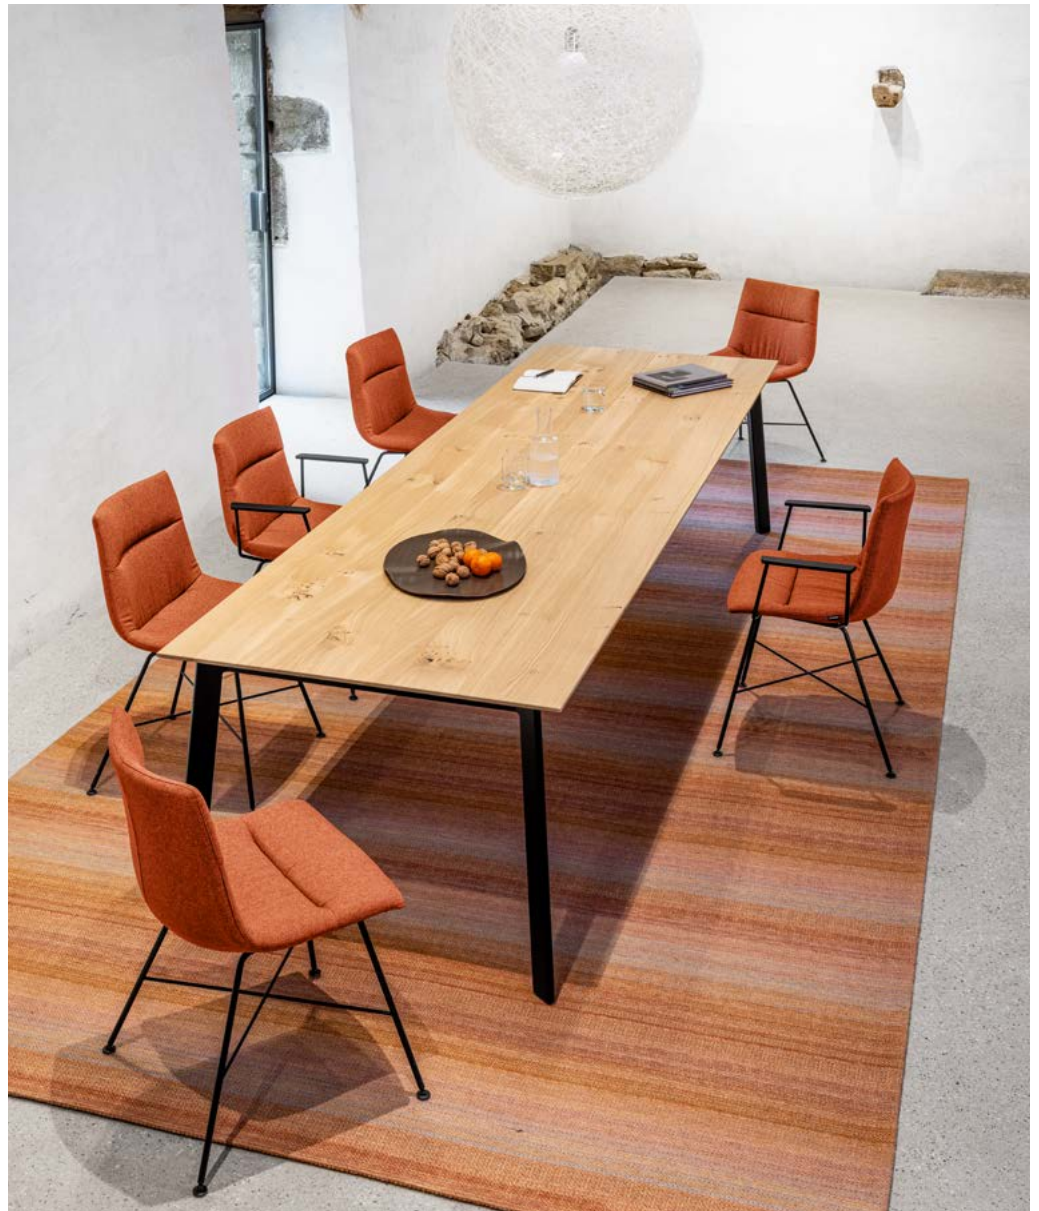

girsberger