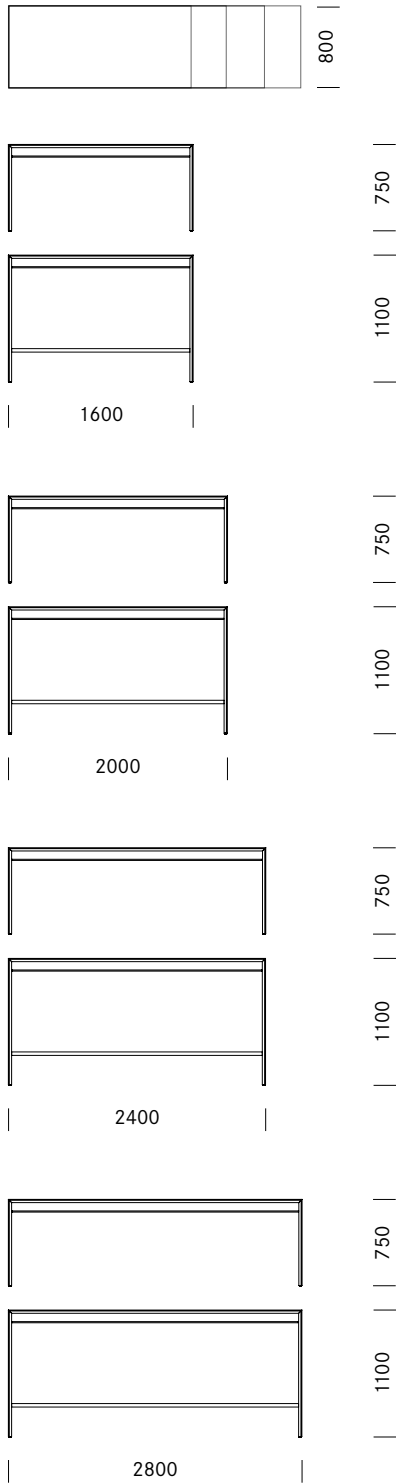

Tischabmessungen
Dimensions de la table