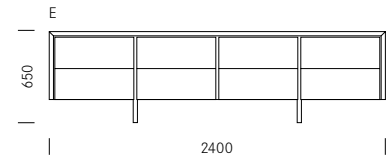

### 1\_Masse Dimensions

#### Grundelement A/B

Elément de base A/B

Grundelement C/D Elément de base C/D

Grundelement E Elément de base E

Tiefe bei allen Sideboards 460 mm  
Profondeur pour tous les Sideboards 460 mm