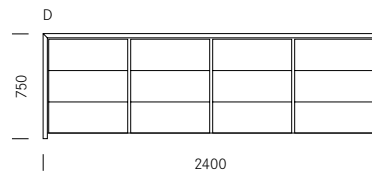

### 1\_Masse Dimensions

#### Grundelement A/B

Elément de base A/B

Grundelement C/D Elément de base C/D

Grundelement E Elément de base E

Tiefe bei allen Sideboards 460 mm  
Profondeur pour tous les Sideboards 460 mm