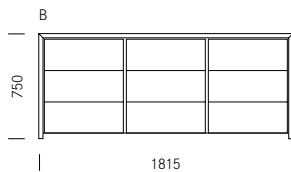

### 1\_Masse Dimensions

#### Grundelement A/B

Elément de base A/B

Grundelement C/D Elément de base C/D

Grundelement E Elément de base E

Tiefe bei allen Sideboards 460 mm  
Profondeur pour tous les Sideboards 460 mm