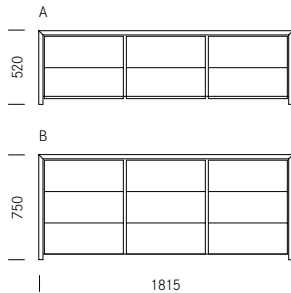

1_Masse Dimensions

Grundelement A/B

Elément de base A/B

Grundelement C/D Elément de base C/D

Grundelement E Elément de base E

Tiefe bei allen Sideboards 460 mm
Profondeur pour tous les Sideboards 460 mm