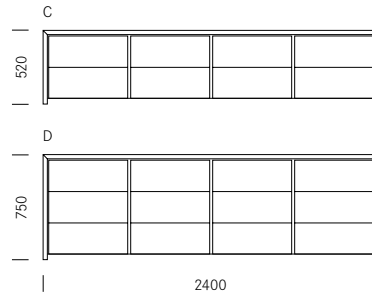

1_Masse Dimensions

Grundelement A/B

Elément de base A/B

Grundelement C/D Elément de base C/D

Grundelement E Elément de base E

Tiefe bei allen Sideboards 460 mm
Profondeur pour tous les Sideboards 460 mm