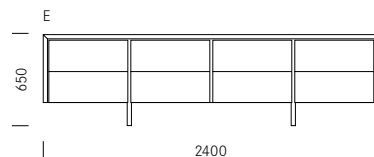

### 1\_Dimensions Maten

Basic element A/B  
Basiselement A/B

Basic element C/D Basiselement C/D

Basic element E Basiselement E

Depth of all sideboards: 460 mm  
Diepte van alle sideboards 460 mm