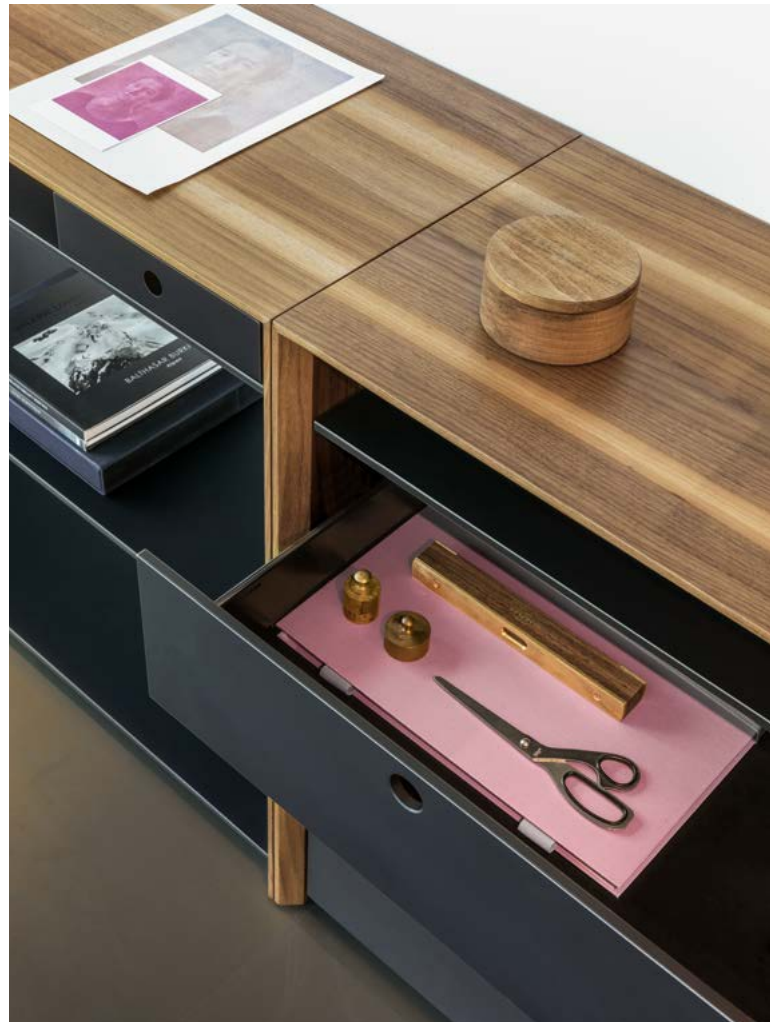

girsberger