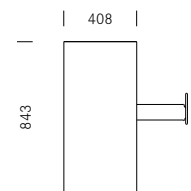

1_Dimensions Maten	Elements Element	Width Breedte	Depth Diepte	Height Hoogte
	Highboard Highboard	122 cm	41 cm	84 cm
	Sideboard Sideboard	122 cm	41 cm	58 cm

2_Materials Materiaal

Solid wood Massief hout