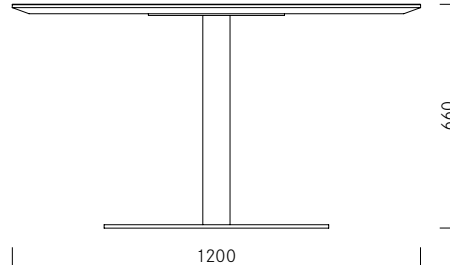

Tala
Loungetable
Design: Mathias Seiler

Tala

Design:
Mathias Seiler

Beistelltisch Table basse

Tala ist ein speziell auf die Sitzhöhen von Loungesesseln und Sofas ausgelegtes Tischprogramm. Der kompakte Beistelltisch dient als Ablage für Getränke, Unterlagen oder auch für einen Laptop, den man am Sessel bequem zur Hand haben möchte. An dem Tala Rundtisch kann man in der Lounge in entspannter Atmosphäre zusammenkommen und etwas besprechen oder gemeinsam erarbeiten. Beiden Tischen gemeinsam ist ein rundes Behältnis für Schreibgeräte und Accessoires, welches aus der Durchdringung der Tischplatte durch das Stahlrohr resultiert. Die Gestelle bestehen aus schwarz beschichtetem Stahl, die Tischplatten wahlweise aus massiver Eiche, massivem Nussbaum oder aus weiss oder schwarz beschichteten Vollkernplatten.

Rundtisch Table ronde

Tala est une gamme de tables spécialement conçue pour s'adapter à la hauteur d'assise des fauteuils lounge et des canapés. La table d'appoint compacte fait office de surface de dépôt pour les boissons, les documents ou même pour un ordinateur portable que l'on souhaite garder confortablement à portée de main depuis le fauteuil. La table ronde Tala permet de se réunir dans une atmosphère détendue dans l'espace lounge et de discuter ou d'élaborer un projet en commun. Les tables sont toutes deux munies d'un réceptacle rond, percé dans le plateau de table et inséré dans le tube d'acier du piétement, permettant de recevoir les stylos et les accessoires. Les structures sont réalisées en acier noir époxy, les plateaux sont proposés au choix en chêne massif, en noyer massif ou en stratifié compact blanc ou noir.

1_Masse Dimensions

Elemente Éléments

Durchmesser Diamètre

Höhe Hauteur

Beistelltisch Table basse

40 cm

64 cm

Rundtisch Table ronde

120 cm

66 cm

2_Materialien Matériaux

Massivholz Bois massif

Vollkernplatten Plateaux stratifié compact

Eiche
Chêne

Amerik. Nussbaum
Noyer américain

Weiss
Blanc