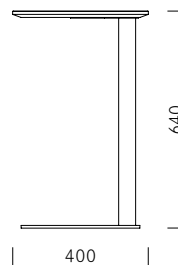

1_Masse Dimensions

Elemente Éléments

Durchmesser Diamètre

Höhe Hauteur

Beistelltisch Table basse

40 cm

64 cm

Rundtisch Table ronde

120 cm

66 cm

2_Materialien Matériaux

Massivholz Bois massif

Vollkernplatten Plateaux stratifié compact

Eiche
Chêne

Amerik. Nussbaum
Noyer américain

Weiss
Blanc